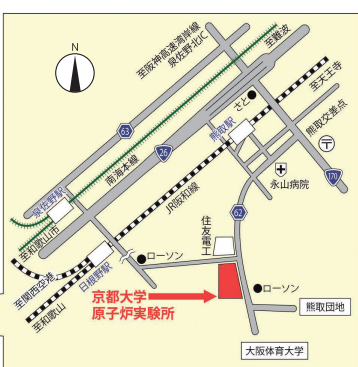

京都大学原子炉実験所

アトムサイエンスフェア 実験教室 2017

2017年10月29日(日)

13:00~16:00

アトム(原子)や放射線に関する
簡単な実験にチャレンジして、
科学の楽しさやおもしろさを
体験できるイベントを
開催します。

参加費
無料

実験教室

「放射線で飛行機雲
を作ろう!」、
「ろうそくを作ろう!」

体験コーナー

「音を見てみよう!」、
「自転車発電」など

●南海ウイングバス「原子力研究所前」下車すぐ
※JR熊取駅発(所要時間約10分)「大阪体育大学前」行き、「つばさか丘北口」行き
※南海泉佐野駅前発(所要時間約30分)「大阪体育大学前」行き

- 場 所 京都大学原子炉実験所
- 対 象 小学生・中学生
- 定 員 50名
- 申込方法 以下のホームページよりお申し込みください。
<http://www.rri.kyoto-u.ac.jp/public/asf/>
- 申込期間 2017年10月17日(火)9:00~23日(月)12:00
(先着順:定員に達した時点で受付を終了します。)
- 問合せ先 京都大学原子炉実験所総務掛
TEL:072-451-2300
(受付時間:平日/8:30~17:00)