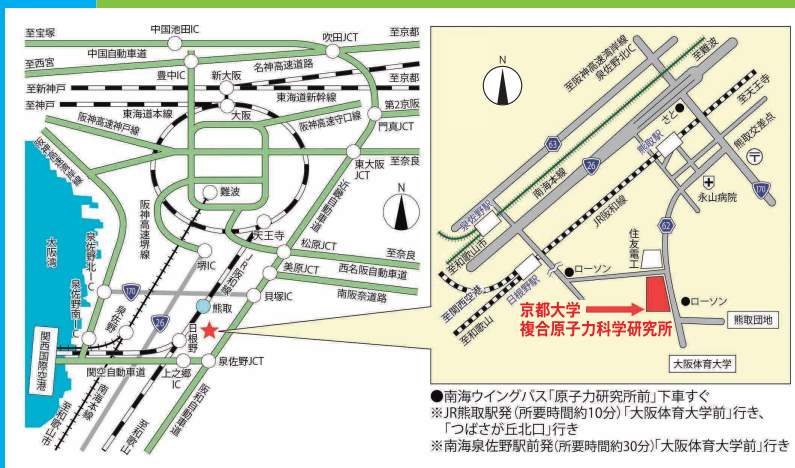

## 実験教室

- ・放射線で飛行機雲を作ろう!
- ・DNA: 見てみよう!  
わたしたちの体の設計図

参加費  
無料

2018年

10/28

13:00~16:00

## 体験コーナー

- ・音を見てみよう!
- ・自転車で発電しよう!
- ・ろうそくを作ろう!
- ・逆立ちゴマを作ろう!

注意 !!

実験に使うものを  
口に入れぬこと!  
人に向かって  
液体をかけぬこと!

アトム(原子)や放射線に関する簡単な実験にチャレンジして、  
科学の楽しさやおもしろさを体験できるイベントを開催します。

- 場 所 京都大学複合原子力科学研究所
- 対 象 小学生・中学生
- 定 員 50名
- 申込方法 以下のホームページよりお申し込みください。  
<https://www.rri.kyoto-u.ac.jp/public/asf/>
- 申込期間 2018年10月16日(火)9:00~22日(月)12:00  
(先着順:定員に達した時点で受付を終了します。)
- 問合せ先 京都大学複合原子力科学研究所 総務掛  
TEL:072-451-2300  
(受付時間:平日/8:30~17:00)

●南海ウイングバス「原子力研究所前」下車すぐ  
※JR熊取駅発(所要時間約10分)「大阪体育大学前」行き、「つばさが丘北口」行き  
※南海泉佐野駅発(所要時間約30分)「大阪体育大学前」行き