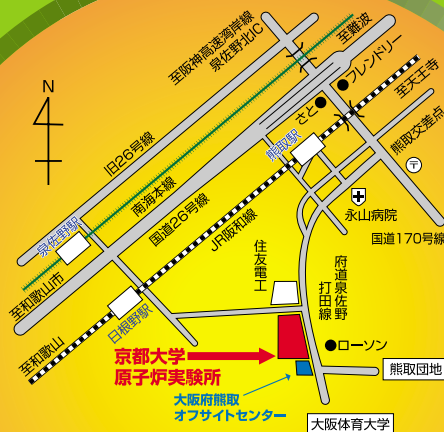

アトムの世界を探検だ!

アトムサイエンス フェア2007

10月28日(日)

13:00~16:00

参加対象:小学年以上

会場:京都大学原子炉実験所

お申し込み方法

①参加者の氏名②年齢(学年)③住所④電話番号を明記の上、下記のいずれかの方法で事前にお申し込み下さい。

★ふしぎ? 体験
もりだくさん!

お問い合わせ先

京都大学原子炉実験所 総務課総務掛

Tel.072-451-2310

(受付時間:平日8:30~17:00)

<http://www.rri.kyoto-u.ac.jp/>

参加無料!!

みんなおいで!
まってるよ!!

アトムの世界の案内人「うさッチ」

●南海ウイングバス「原子力研究所前」下車すぐ
※JR熊取駅発(所要時間約10分)「大阪体育大学」行き、「つばさ丘北口」行き
※南海泉佐野駅前発(所要時間約30分)「大阪体育大学」行き